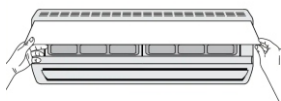

Dimensões em mm

DESCRIÇÃO	Filtro Ativado* com nano-partículas de Prata, libera íons que combatem a atividade e proliferação de agentes patogênicos. <i>*Validado pelo laboratório Crop em parceria com a Unesp.</i>
COMPOSIÇÃO	Material filtrante de poliéster.
CLASSE DE FILTRAGEM	G1
COR	Branco
FORNECIMENTO	Embalagem com 2 filtros com dupla face
PERÍODO DE TROCA	3 meses
APLICAÇÕES	Ar condicionado Split

INSTRUÇÃO DE INSTALAÇÃO

1. Abrir tampa do ar-condicionado.

2. Remover a tela localizada na parte frontal do ar-condicionado e higienizar com álcool.

3. Centralizar o filtro em posição vertical na tela. Observar que o filtro nunca deve cobrir a totalidade da tela plástica.

4. Remover a fita protetora da fita dupla do filtro. Dobrar e fixar a parte superior do filtro no verso da tela.

Acesse os laudos através do QR Code.