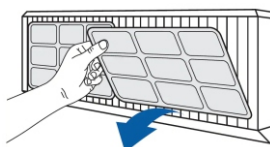

Dimensões em mm

DESCRIÇÃO	Filtro Ativado* com nano-partículas de Prata, libera íons que combatem a atividade e proliferação de agentes patogênicos. <i>*Validado pelo laboratório Crop em parceria com a Unesp.</i>
COMPOSIÇÃO	Material filtrante de poliéster.
CLASSE DE FILTRAGEM	G1
COR	Branco
FORNECIMENTO	Embalagem com 2 filtros com dupla face
PERÍODO DE TROCA	3 meses
APLICAÇÕES	Ar condicionado Split

INSTRUÇÃO DE INSTALAÇÃO

1. Abrir tampa do ar-condicionado.

2. Remover a tela localizada na parte frontal do ar-condicionado e higienizar com álcool.

3. Centralizar o filtro em posição vertical na tela. Observar que o filtro nunca deve cobrir a totalidade da tela plástica.

4. Remover a fita protetora da fita dupla do filtro. Dobrar e fixar a parte superior do filtro no verso da tela.

Acesse os laudos através do QR Code.